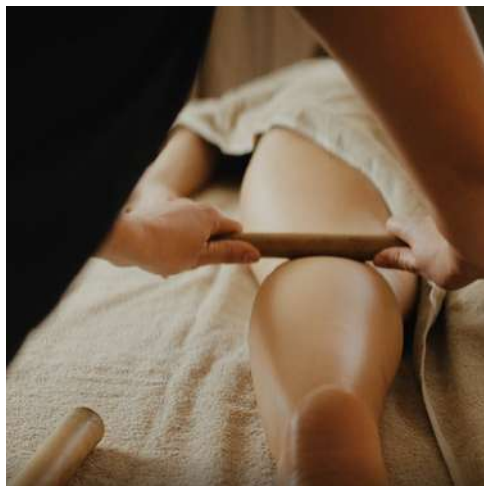

Le Spa

DÉCOUVREZ NOTRE SPA THÉMAÉ. PROFITEZ DE NOTRE PISCINE, JACCUZI, HAMMAM ET SAUNA. NOS PRATICIENNES SPA SONT À VOTRE DISPOSITION POUR RÉALISER SOINS ET MASSAGES DANS NOS CABINES CHALEUREUSES ET COSY.

Notre Spa est ouvert, pour toutes les personnes résidant à l'Hôtel, de 7h à 21h. Ces larges horaires d'ouvertures vous permettent de profiter d'un moment de détente avant ou après vos journées de réunions. Ressourcez-vous pleinement au Domaine du Château des Pères où tout a été pensé pour votre confort, votre repos et votre créativité !

Retrouvez la carte de nos soins Spa sur notre site web